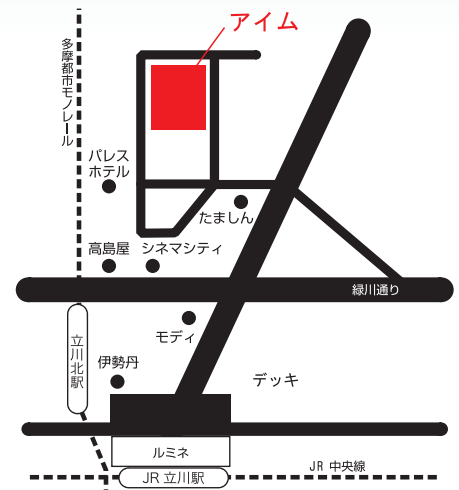

2月25日(水)

18:30開場 19:00開会

アイムホール(立川市女性総合センター1F)

主催：社団法人立川青年会議所

お問合せ 社団法人立川青年会議所 事務局

〒190-0012 立川市曙町2-38-5 立川ビジネスセンタービル12F

TEL 042-527-1001 FAX 042-527-6600 Mail info@tachikawajc.or.jp

URL www.tachikawajc.or.jp